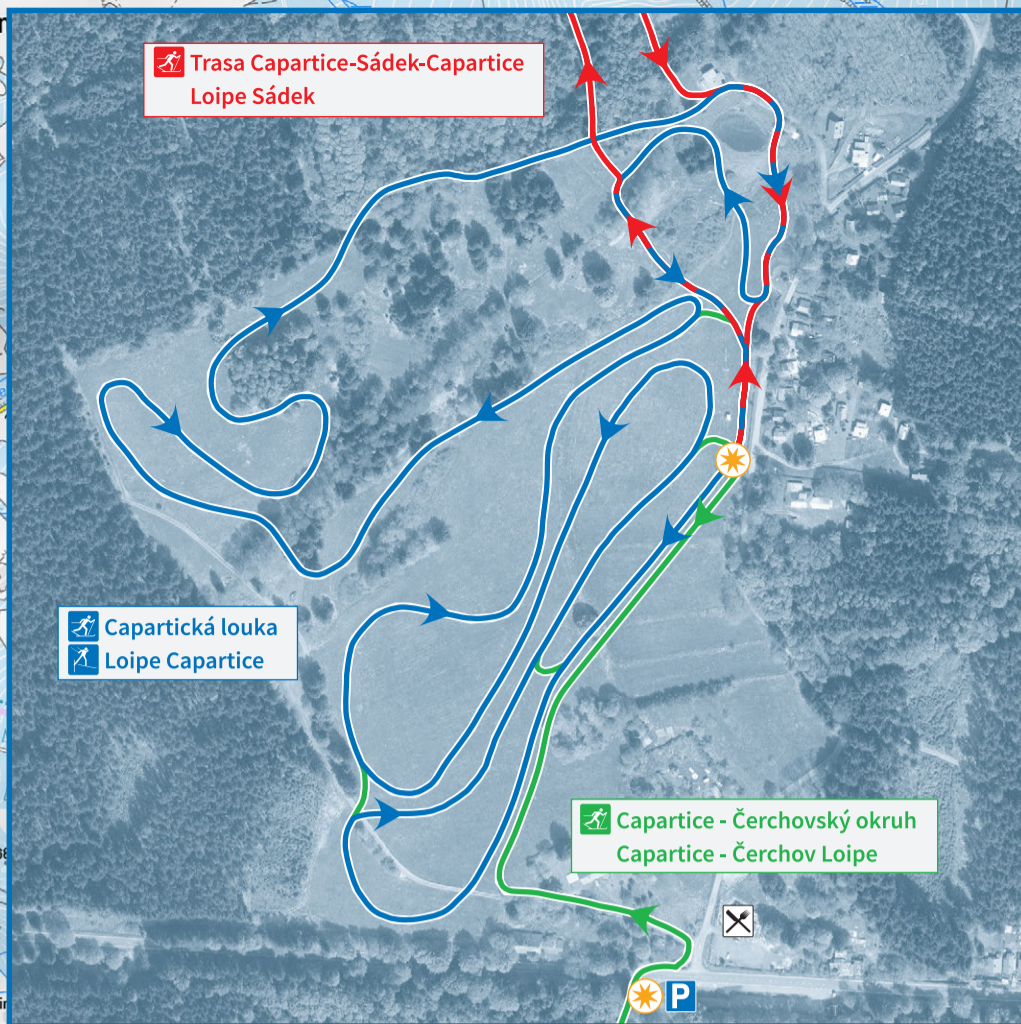

Streckenplan • Plán běžeckých tras

Streckeninformation

- Ihr Standort
- Startpunkt / Eingangstafel
- Orientierungstafel
- Parkplatz
- Gaststätte / Herberge
- Hütte / Rastplatz
- Tourist-Information
- Skiverleih
- Schneeschuh-Verleih
- Sportart / Technik**
- Klassische Technik
- Skating Technik
- Schneeschuh-Trail
- Winterwanderweg
- Schwierigkeitsgrad der Loipe mit einzuhaltender Laufrichtung**
- Leichte Loipe
- Mittelschwierige Loipe
- Schwierige Loipe
- Verbindungsloipe

Informace o trasách

- Ihr Standort**
- Nástup na trasu se startovní tabulí
- Orientierungstafel**
- Parkoviště
- Hostinec / **Útulna**
- Útulna / Rastplatz**
- Turistické informační půjčovna lyží
- půjčovna sněžnic
- Sportart / Technika běhu**
- Klasická technika
- Technika bruslení
- Trasa pro sněžnice**
- Zimní turistická trasa**
- Stupeň obtížnosti běžecké trasy mit einzuhaltender Laufrichtung**
- Lehká trasa
- Středně těžká trasa
- Těžká trasa
- Spojnice**