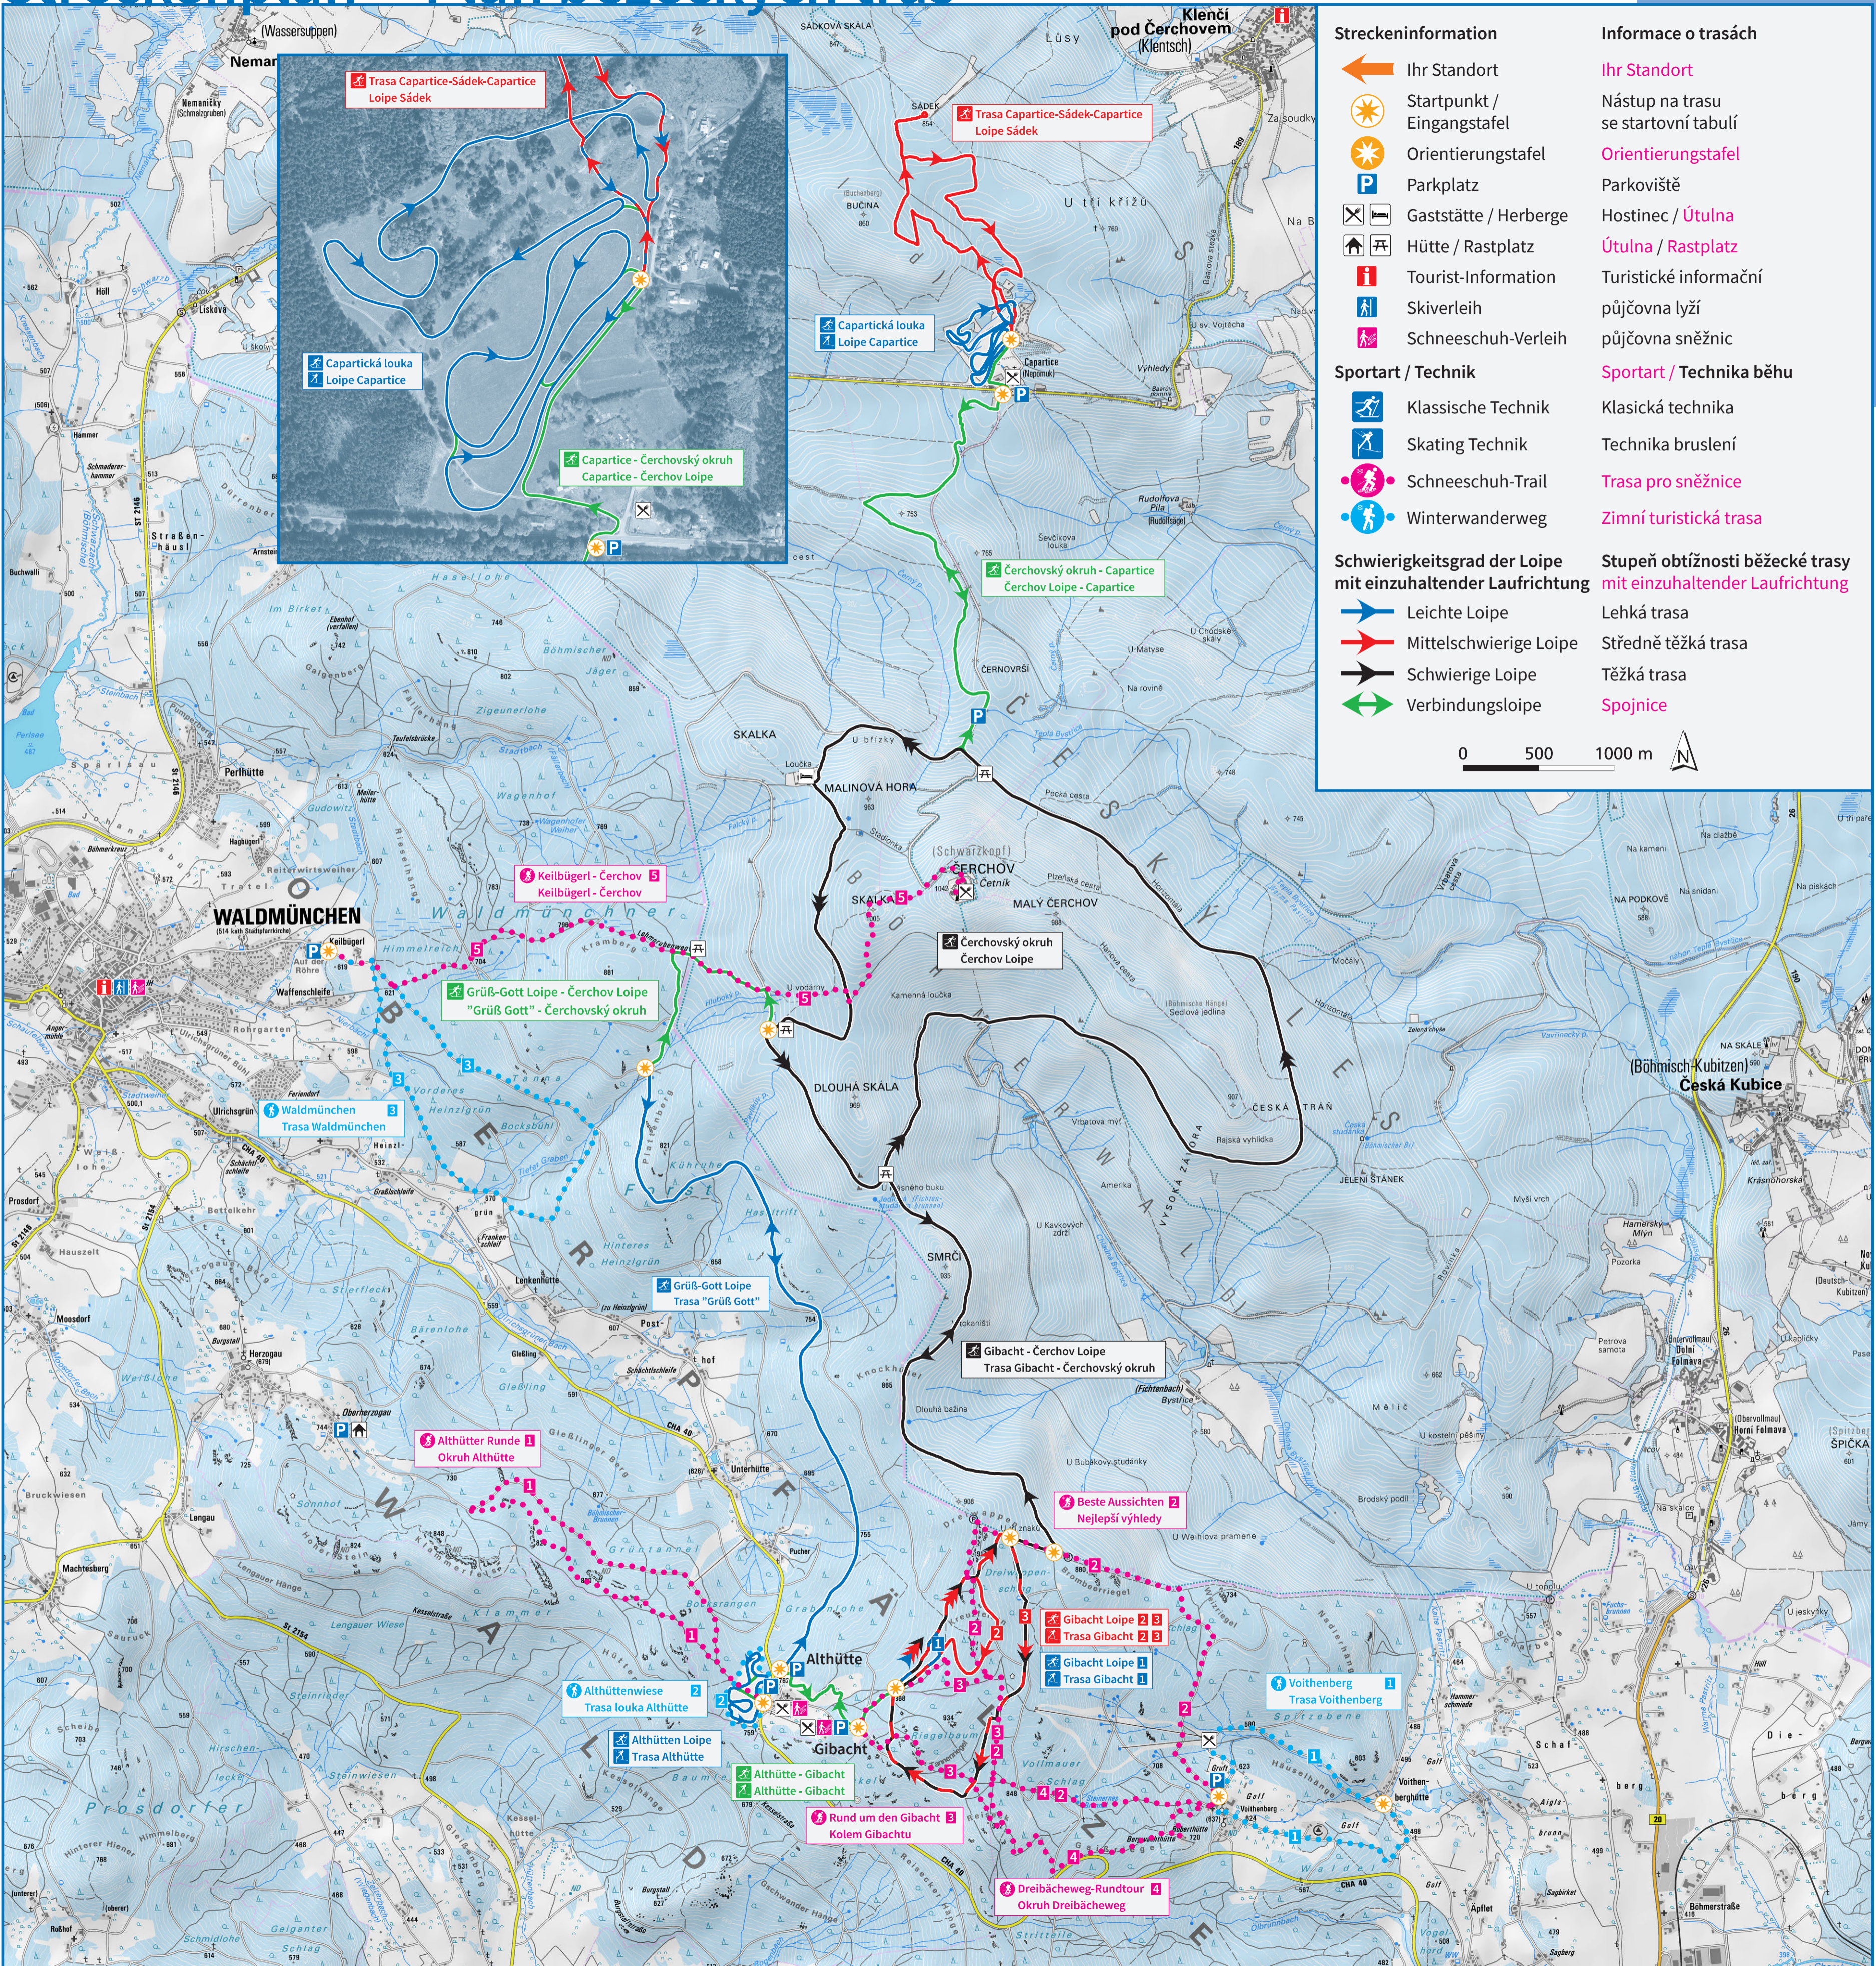

Streckenplan • Plán běžeckých tras

Streckeninformation

- Ihr Standort
- Startpunkt / Eingangstafel
- Orientierungstafel
- Parkplatz
- Gaststätte / Herberge
- Hütte / Rastplatz
- Tourist-Information
- Skiverleih
- Schneeschuh-Verleih
- Sportart / Technik**
- Klassische Technik
- Skating Technik
- Schneeschuh-Trail
- Winterwanderweg
- Schwierigkeitsgrad der Loipe mit einzuhaltender Laufrichtung**
- Leichte Loipe
- Mittelschwierige Loipe
- Schwierige Loipe
- Verbindungsloipe

Informace o trasách

- Ihr Standort**
- Nástup na trasu se startovní tabulí
- Orientierungstafel**
- Parkoviště
- Hostinec / **Útulna**
- Útulna / Rastplatz**
- Turistické informační půjčovna lyží
- půjčovna sněžnic
- Sportart / Technika běhu**
- Klasická technika
- Technika bruslení
- Trasa pro sněžnice**
- Zimní turistická trasa**
- Stupeň obtížnosti běžecké trasy mit einzuhaltender Laufrichtung**
- Lehká trasa
- Středně těžká trasa
- Těžká trasa
- Spojnice**